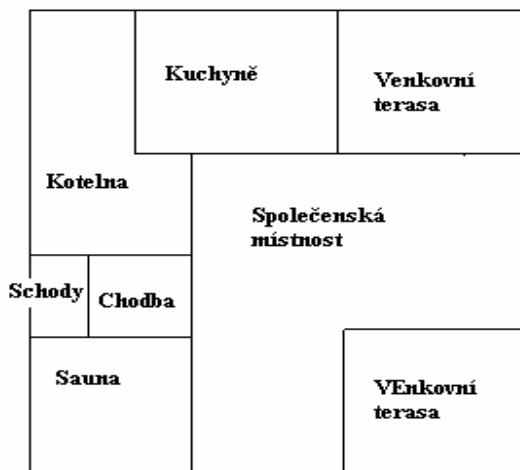

Studium v České republice

Kontakty:

Dobrovského 24
77200 Olomouc
Czech republic

Tel: +420 585 235 474
Fax: +420 585 235 474
Mobil: +420 777 784 300

info@kouty.cz
rezervace@kouty.cz
www.kouty.cz