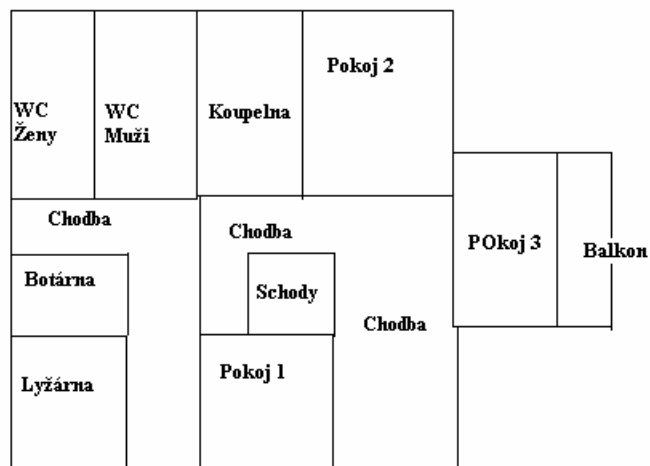

První patro.....

Druhé patro.....

Studium v České republice

Kontakty:

Dobrovského 24
77200 Olomouc
Czech republic

Tel: +420 585 235 474
Fax: +420 585 235 474
Mobil: +420 777 784 300

info@kouty.cz
rezervace@kouty.cz
www.kouty.cz